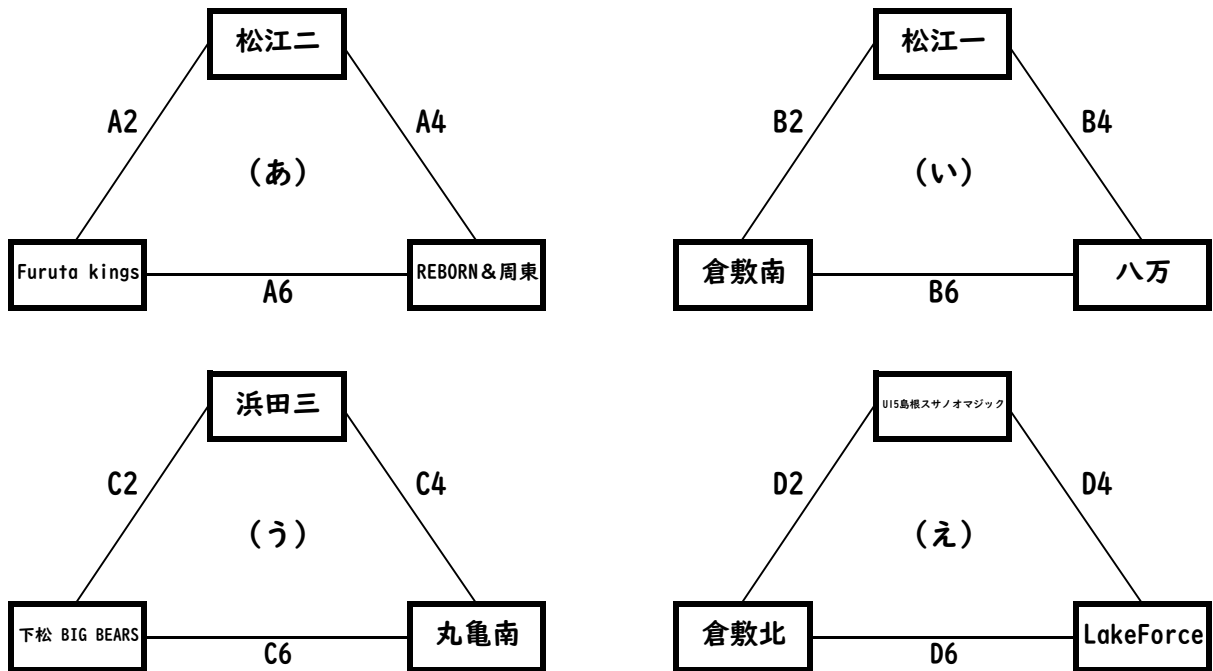

# 第6回 さんいん 未来・縁人 SHIMANEIOFEET CUP 2024 組み合わせ (男子)

<予選リーグ4/20>

<試合時間>

1. 9:30    2. 10:50    3. 12:10    4. 13:30    5. 14:50    6. 16:10

<順位決定トーナメント4/21>

<試合時間>

1. 8:30    2. 9:50    3. 11:10    4. 12:30    5. 13:50    6. 15:10

<試合会場>

A・B・C 松江市総合体育館メインコート    D 松江市総合体育館サブコート