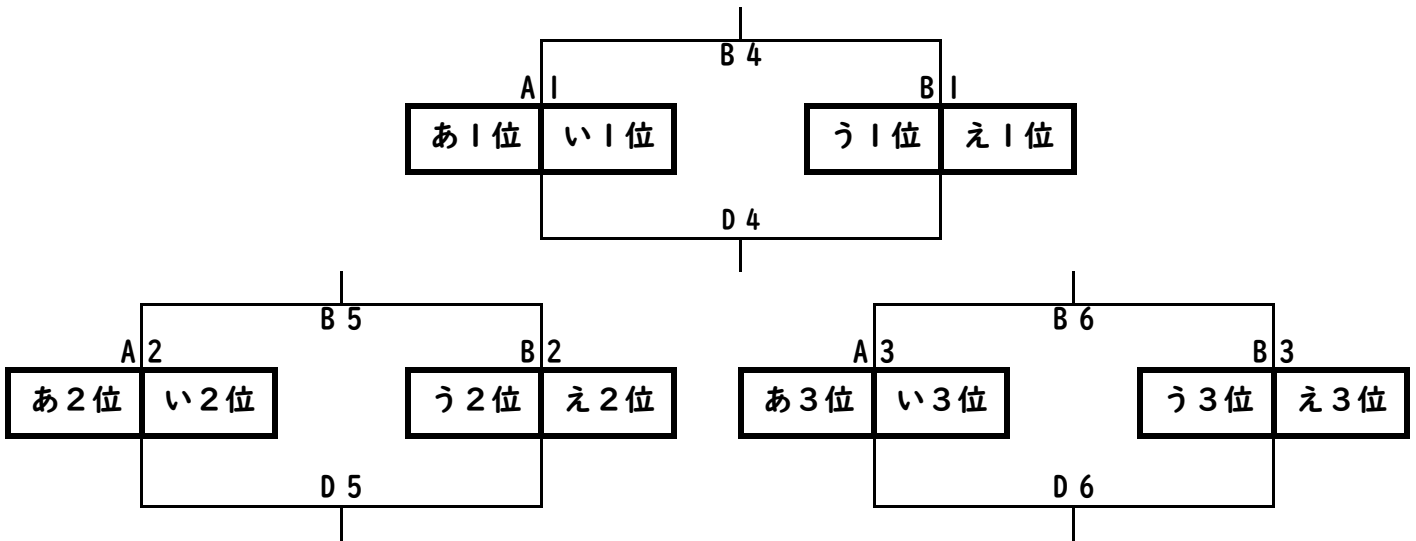

# 第6回 さんいん 未来・縁人 SHIMANEIOFEET CUP 2024 組み合わせ (男子)

<予選リーグ4/20>

<試合時間>

1. 9:30    2. 10:50    3. 12:10    4. 13:30    5. 14:50    6. 16:10

<順位決定トーナメント4/21>

<試合時間>

1. 8:30    2. 9:50    3. 11:10    4. 12:30    5. 13:50    6. 15:10

<試合会場>

A・B・C 松江市総合体育館メインコート    D 松江市総合体育館サブコート